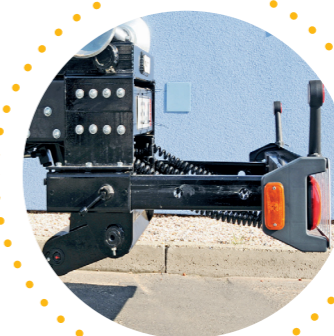

Jednoramenné nosiče kontejnerů TELESKOPIKÉ s nosností 4-10 t

CITY TELESKOP - Abrollkipper
mit der Hebekapazität von 4-10 t

Nosnost – řada 4-10 t Hebekapazität 4-10 t	
→ 4 t	→ 6 t
→ 8 t	→ 10 t
Výška háku Hakenhöhe	
→ 900 mm	→ 1000 mm
Jmenovitá délka nosičů Nennlänge des Gerätes	
→ 3300 mm	→ 3600 mm
→ 3700 mm	→ 3900 mm
→ 4100 mm	→ 4200 mm
→ 4500 mm	

**pneumatické ovládání
mechanismu v kabině**
pneumatische Steuerung des
Gerätes im Fahrerhaus

**přídavné zajišťování
kontejneru**
zusätzliche
Containerverriegelung

**hydraulické zajišťování
kontejneru**
hydraulische
Containerverriegelung

**hydraulicky výsuvný opěrný
válec**
hydraulische Abstützrolle

výsuvný nárazník
ausziehbarer
Unterfahrerschutz

**hydraulicky výsuvný hák
s gravitační západkou**
hydraulisch ausziehbarer
Hacken mit der Hakenklinge