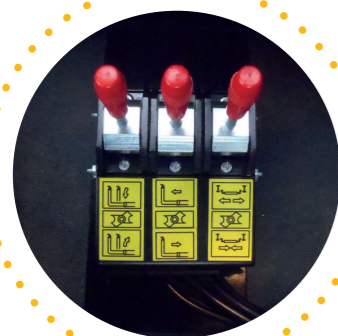

Jednoramenné nosiče kontejnerů TELESKOPIKÉ s nosností 4-10 t

CITY TELESKOP - Abrollkipper
mit der Hebekapazität von 4-10 t

Nosnost – řada 4-10 t Hebekapazität 4-10 t	
→ 4 t	→ 6 t
→ 8 t	→ 10 t
Výška háku Hakenhöhe	
→ 900 mm	→ 1000 mm
Jmenovitá délka nosičů Nennlänge des Gerätes	
→ 3300 mm	→ 3600 mm
→ 3700 mm	→ 3900 mm
→ 4100 mm	→ 4200 mm
→ 4500 mm	

**pneumatické ovládání
mechanismu v kabině**
pneumatische Steuerung des
Gerätes im Fahrerhaus

**přídavné zajišťování
kontejneru**
zusätzliche
Containerverriegelung

**hydraulické zajišťování
kontejneru**
hydraulische
Containerverriegelung

**hydraulicky výsuvný opěrný
válec**
hydraulische Abstützrolle

výsuvný nárazník
ausziehbarer
Unterfahrerschutz

**hydraulicky výsuvný hák
s gravitační západkou**
hydraulisch ausziehbarer
Hacken mit der Hakenklinge